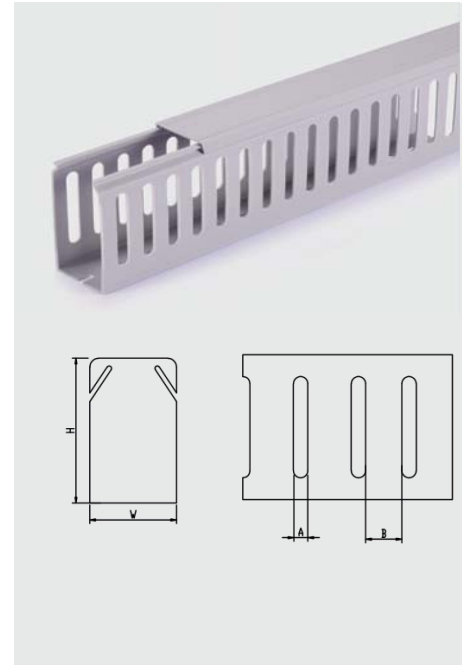

## 连齿线槽 Wiring duct

H (mm)	W (mm)	型号 Part no.	( A-Bmm)				包装 (米 / 箱) Packing
			6-6	8-8	8-10	10-10	
40	40	WDL-4040	•				80
	60	WDL-4060	•				64
50	25	WDL-5025	•				100
	35	WDL-5035	•				100
	*45	WDL-5045	•				80
	50	WDL-5050	•				80
	60	WDL-5060	•				64
	80	WDL-5080	•				48
60	25	WDL-6025		•			80
	40	WDL-6040		•			64
	60	WDL-6060		•			48
	80	WDL-6080		•			36
65	33	WDL-6533		•			80
	45	WDL-6545		•			80
	65	WDL-6565		•			48
80	25	WDL-8025			•		60
	35	WDL-8035			•		60
	40	WDL-8040			•		48
	45	WDL-8045			•		48
	50	WDL-8050			•		48
	60	WDL-8060			•		36
	80	WDL-8080			•		36
100	100	WDL-80100			•		24
	120	WDL-80120			•		24
	35	WDL-10035				•	48
	40	WDL-10040				•	48
	50	WDL-10050				•	48
	60	WDL-10060				•	36
130	80	WDL-10080				•	24
	100	WDL-100100				•	24
	120	WDL-100120				•	24
	100	WDL-130120				•	12
150	100	WDL-150120				•	12

材质：采用低烟无卤环保硬质 PVC

Material: Low smoke, halogen free, rigid PVC

颜色：灰色（白色、蓝色、黑色等可特殊定制）

Colour: Grey(White, Blue and Black colors are available)

温度：-25°C~+70°C

Temperature range: -25°C~+70°C

阻燃等级：UL94-V0

Flame-retardant: UL94-V0

特性：反扣式槽盖与槽体设计合理，组合后绝不脱落，且接合面平滑，不易割伤手及擦损配线。配线槽 70 度内不易断裂、变形、变色、装配省时便利。出线孔低，组合容易，拆卸简单，易于配线。

Properties: Reasonable design in cover and body makes the duct durable, smooth connection protects hands and wires. Duct can keep its original state in 70° degree. Complete accessibility and easiest method of inserting or removing wires. It is easy to install and remove.